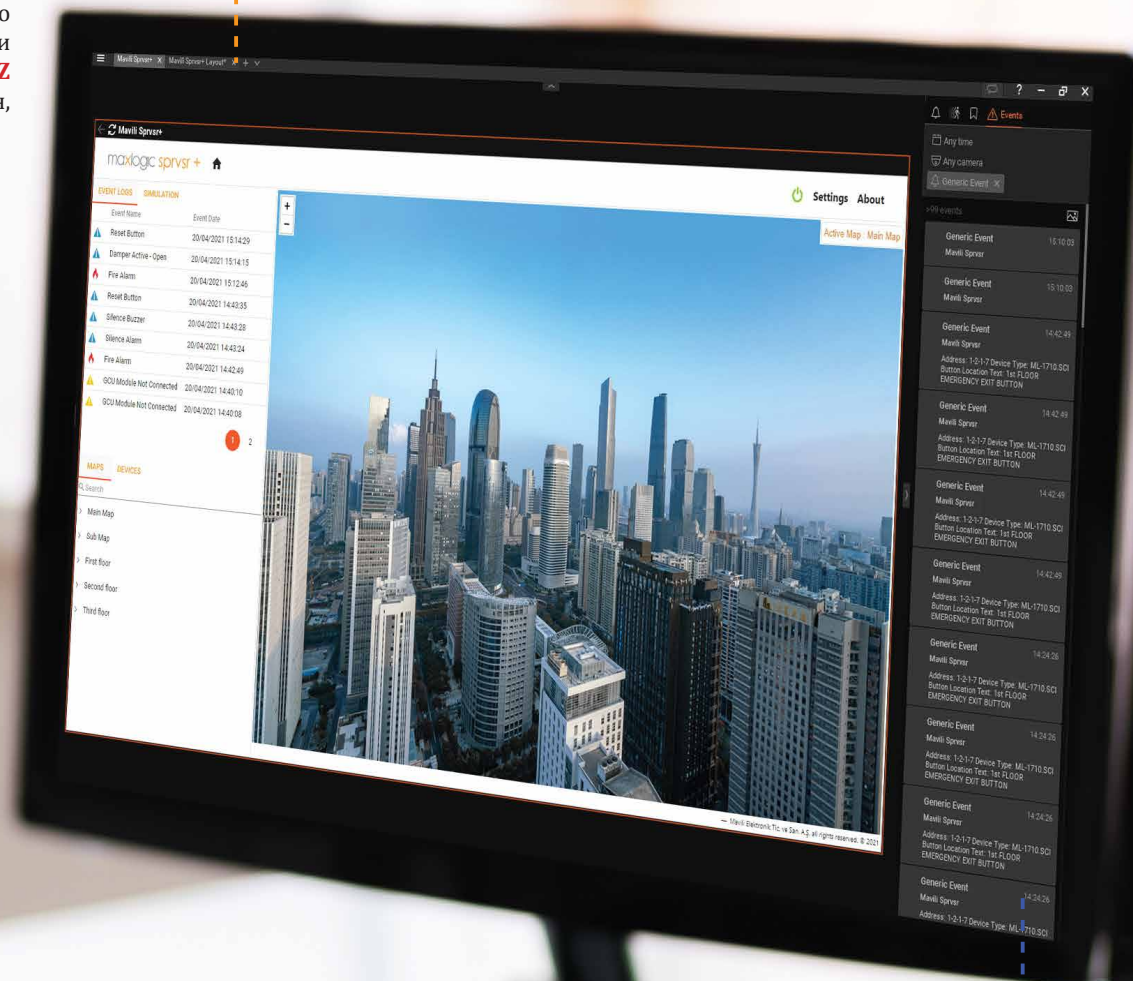

Записи обо всех событиях, происходящих в системе, отображаются в средстве просмотра тревог в разделе «События». Для этих записей событий может выполняться фильтрация по различным критериям, таким как дата, время, статус события и серьезность.