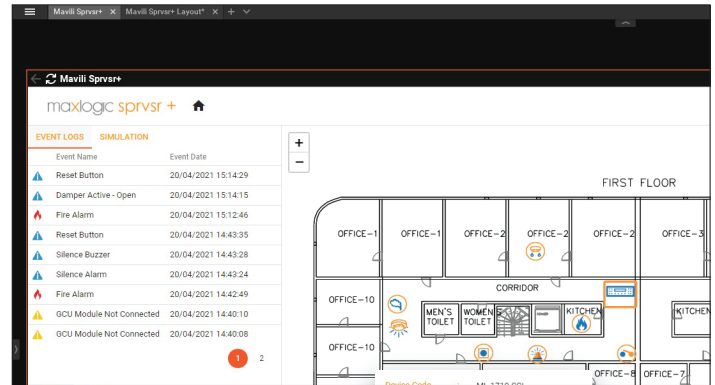

В записях событий хранятся все данные, такие как включение системы, вход в систему и выход из нее, а также вмешательство в систему.

После получения информации о пожаре в систему вмешиваются двумя разными способами.

1) С помощью кнопок **Тревога, Отмена тревоги, Отмена зуммера, Сброс** в меню устройства,
2) Доступ к интерфейсу ППКП на карте и вмешательство осуществляется с помощью дистанционного управления.

Благодаря сотрудничеству между Mavili и Hanwha Techwin обеспечивается безопасность жизни и имущества от пожара, а управление из единого центра становится проще благодаря удобному интерфейсу.