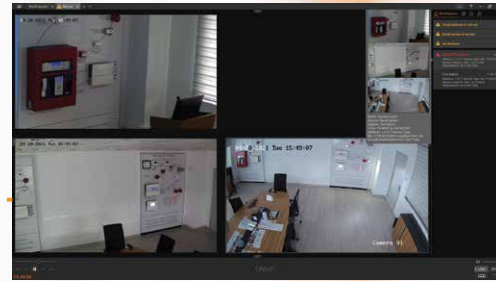

Программное обеспечение Mavili Maxlogic SPRVSR + Plug-In было интегрировано в базовое программное обеспечение Hanwha Techwin под названием Wisenet Wave. Благодаря SPRVSR + Plug-In, можно получить информацию об устройстве, которое необходимо мониторить и управлять с помощью Wisenet Wave.

- ▶ Устройства пожарной сигнализации марки Maxlogic и Mavigard могут отображаться графически на плане помещения.
- ▶ Доступ к подробной карте и информации об устройстве.
- ▶ Возможность реализовать все вмешательства, которые могут быть сделаны с ППКП.
- ▶ Переключение между картами автоматически или вручную.
- ▶ В случае пожара; Прежде всего, информация о пожаре отображается на экране в виде всплывающего окна.
- ▶ Местоположение пожарной тревоги можно увидеть с камер, соответствующих устройству, с которого поступает пожарная тревога.

maxlogic & mavigard  
системы пожарной и газовой безопасности

На экране есть раздел для открытия обзора камер, соответствующих устройству, на котором срабатывает тревога в случае пожара. Обзор камеры можно открыть автоматически или вручную. Фотосъемку изображения на камеру можно сделать мгновенно. Видео, записанное камерой, можно перемотать вперед и назад, а также выбрать конкретную дату.

В этом разделе можно управлять подвижными камерами с функцией PTZ (панорамирование, наклон, масштабирование).

Информация о пожаре отображается на экране в виде всплывающего окна. Камера или камеры, соответствующие устройству, на котором срабатывает пожарная тревога, автоматически включаются в правой части экрана. Таким образом, информация о пожаре отображается с помощью камер.