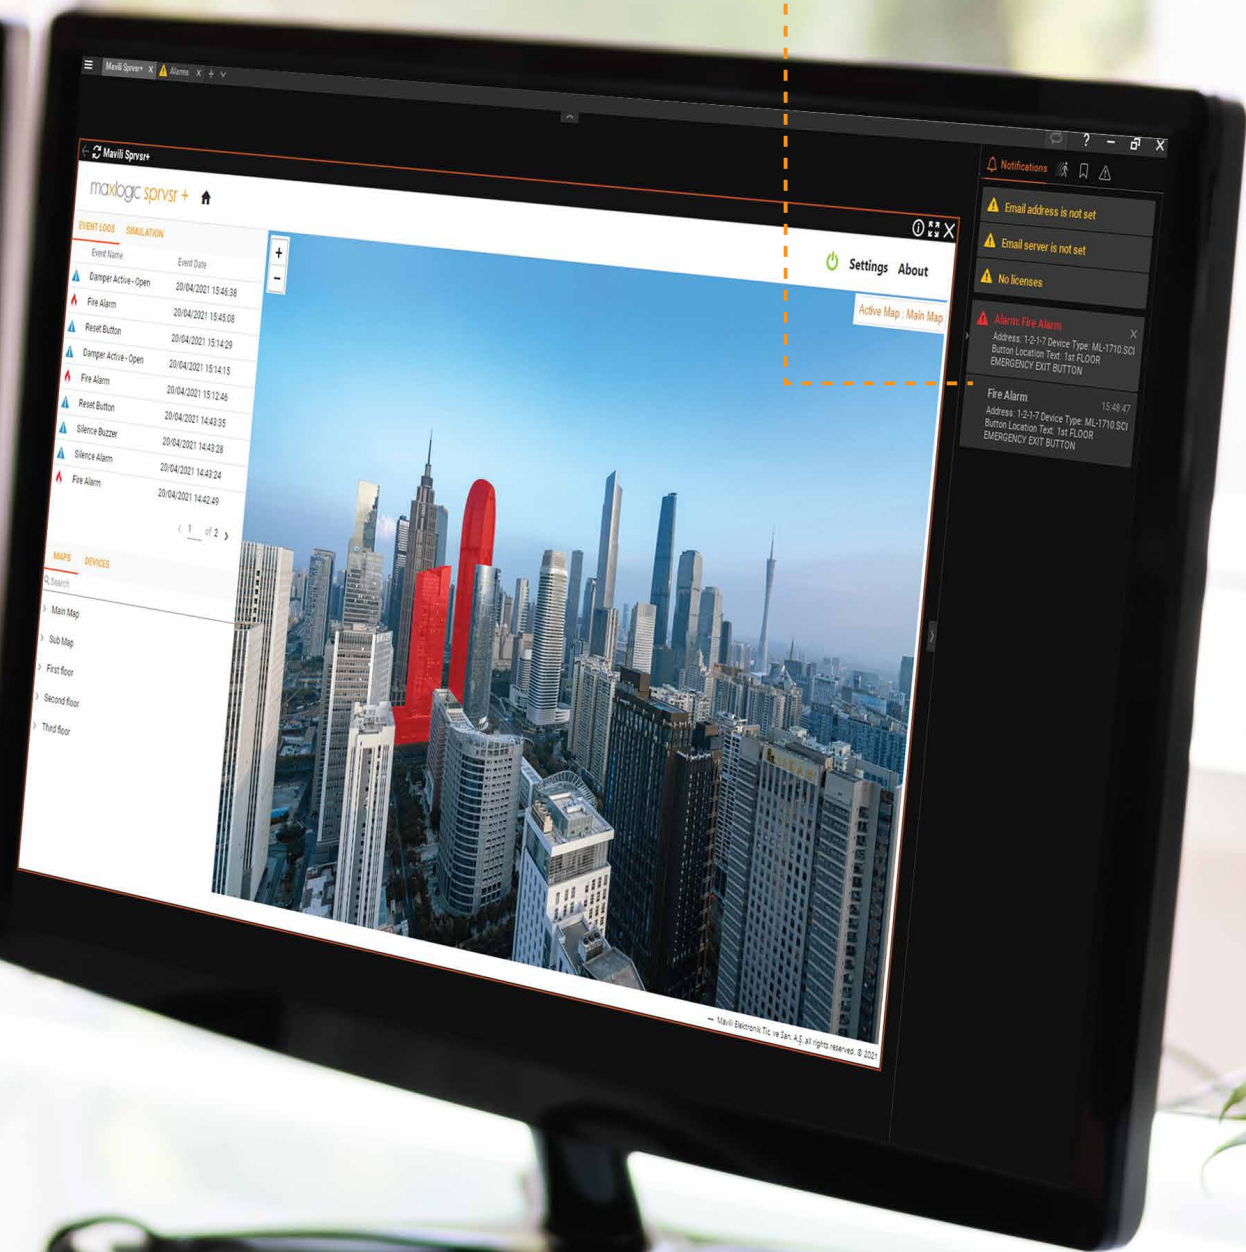

Программное обеспечение Mavili Maxlogic SPRVSR + Plug-In было интегрировано в базовое программное обеспечение Hanwha Techwin под названием Wisenet Wave. Благодаря SPRVSR + Plug-In, можно получить информацию об устройстве, которое необходимо мониторить и управлять с помощью Wisenet Wave.

- ▶ Устройства пожарной сигнализации марки Maxlogic и Mavigard могут отображаться графически на плане помещения.
- ▶ Доступ к подробной карте и информации об устройстве.
- ▶ Возможность реализовать все вмешательства, которые могут быть сделаны с ППКП.
- ▶ Переключение между картами автоматически или вручную.
- ▶ В случае пожара; Прежде всего, информация о пожаре отображается на экране в виде всплывающего окна.
- ▶ Местоположение пожарной тревоги можно увидеть с камер, соответствующих устройству, с которого поступает пожарная тревога.

В этом разделе можно управлять подвижными камерами с функцией PTZ (панорамирование, наклон, масштабирование).

Информация о пожаре отображается на экране в виде всплывающего окна. Камера или камеры, соответствующие устройству, на котором срабатывает пожарная тревога, автоматически включаются в правой части экрана. Таким образом, информация о пожаре отображается с помощью камер.