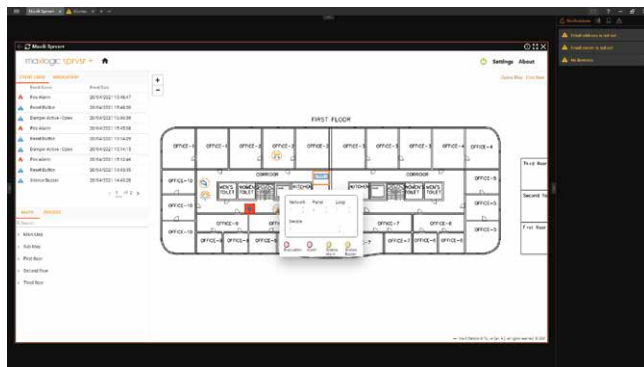

В записях событий хранятся все данные, такие как включение системы, вход в систему и выход из нее, а также вмешательство в систему.

После получения информации о пожаре в систему вмешиваются двумя разными способами.

1) С помощью кнопок **Тревога, Отмена тревоги, Отмена зуммера, Сброс** в меню устройства,
2) Доступ к интерфейсу ППКП на карте и вмешательство осуществляется с помощью дистанционного управления.

Благодаря сотрудничеству между Mavili и Hanwha Techwin обеспечивается безопасность жизни и имущества от пожара, а управление из единого центра становится проще благодаря удобному интерфейсу.