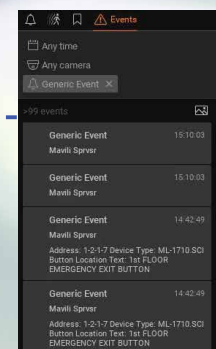

Записи обо всех событиях, происходящих в системе, отображаются в средстве просмотра тревог в разделе «События». Для этих записей событий может выполняться фильтрация по различным критериям, таким как дата, время, статус события и серьезность.